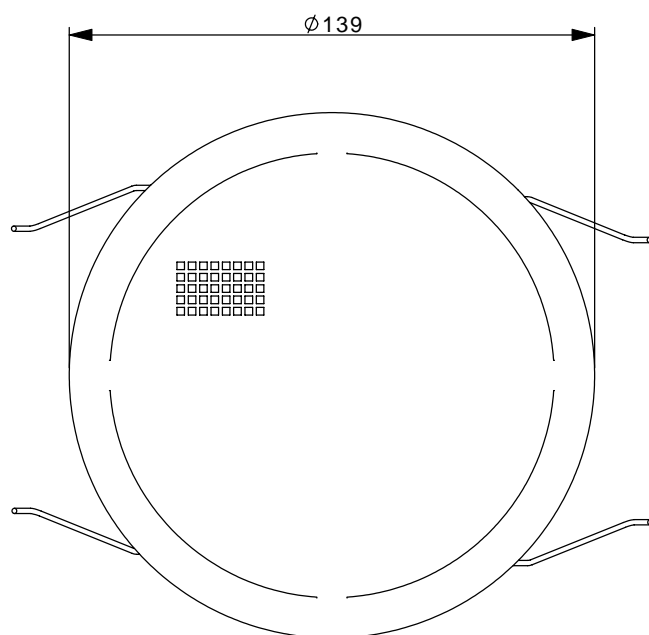

## 概要

Q-CM-1430専用のスピーカーパネルです。

## 仕様

取付方法	V字型スプリングキャッチ方式
仕上	フレーム : アルミ オフホワイト ネット : アルミ オフホワイト
寸法	139×5(露出部) mm
質量	60g

## 外観図

単位:mm 縮尺1/2